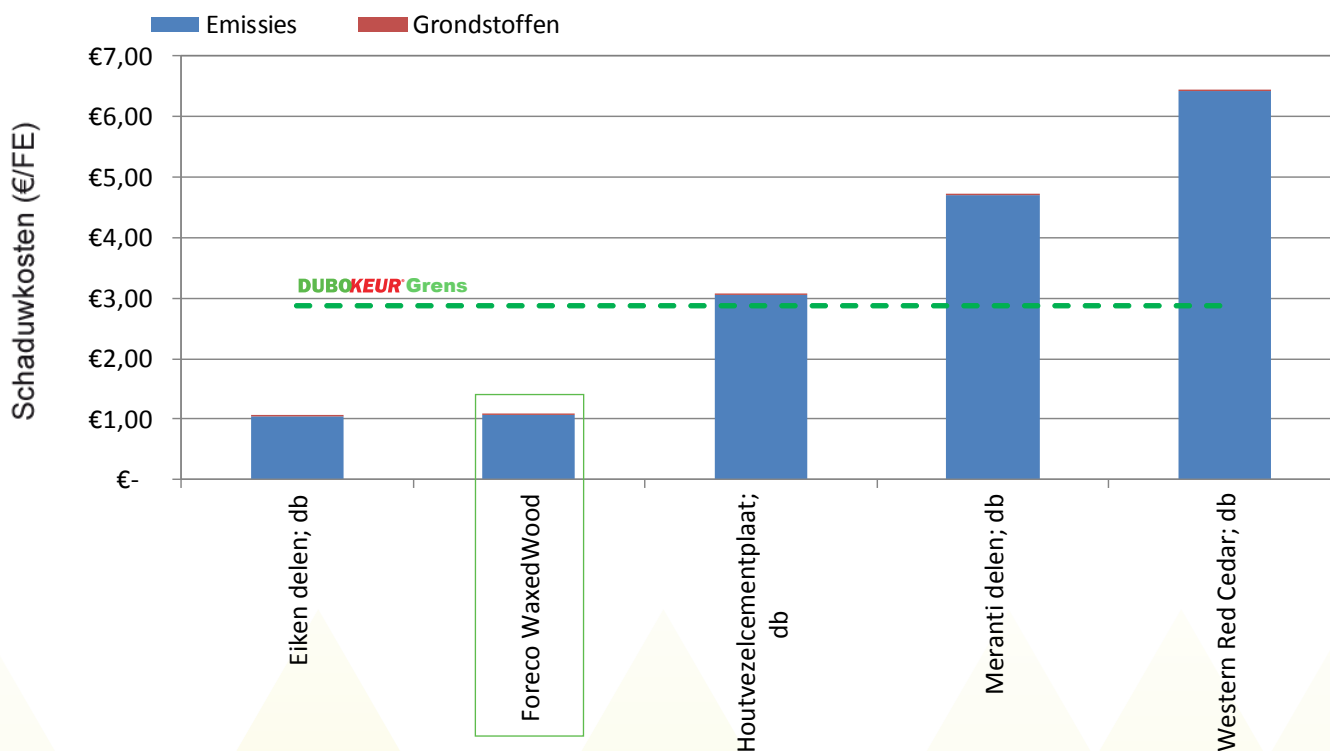

# Factsheet

NIBE's milieuclassificatie

**Product:** WaxedWood ®

Type: Gevelbekleding hout

**Milieuklasse:** 1a

**Schaduwkosten:** €1,07 per m2

## Functionele Eenheid

Een vierkante meter gevelbekleding inclusief 1 laag regelwerk en bevestigingsmiddelen. Toegepast in een buitenwand, gedurende een periode van 75 jaar. Wegens de vele alternatieven voor gevelbekleding is er voor gekozen om de tabel op te splitsen in drie delen, te weten: gevelbekleding op basis van hout, metaal en steen- en kunststofachtige producten. De drie tabellen behoren wel tot dezelfde classificatiegroep.

## Schaduwkosten

Schaduwkosten moeten worden vastgesteld conform de rekenregels van de 'Bepalingsmethode Milieuprestatie gebouwen en GWW- werken v2.0' en EcoInvent database 2.2 (exclusief de baten van vermeden energieproductie). Deze kosten geven een indicatie van de maatschappelijke kosten voor het bestrijden van de gevolgen (emissie en uitputting) van materiaalgebruik.

## Milieubeoordeling

Foreco WaxedWood behoort vanuit milieuoverweging tot een van de beste keuzes en verdient daarom de DUBOkeur®. Foreco WaxedWood scoort allereerst goed doordat er weinig transport plaatsvindt, maar met name door het lage gewicht per functionele eenheid en de beschermende verduurzaming met waterafstotende werking, waar bij anderen vaak een slecht scorende verduurzaming wordt toegepast.