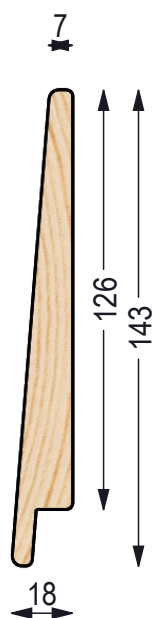

# Zweeds Rabat

Productblad  
maatvoering

Nobel  
WOOD

TEK. NR: 44539-N.W.

BENAMING: Zweeds Rabat

EENHEID: mm

DATUM: 14-06-2010

\* Vanwege het productieproces kunnen er kleine maatafwijkingen voorkomen