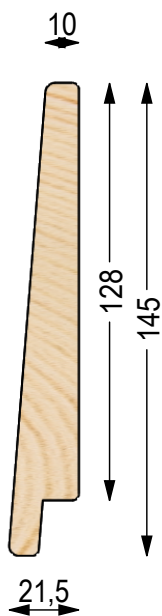

Zweeds Rabat

Productblad
maatvoering

Waxed
WOOD

TEK. NR: 44539

BENAMING: Zweeds Rabat

EENHEID: mm

DATUM: 17-06-2019

* Vanwege het productieproces kunnen er kleine maatafwijkingen voorkomen