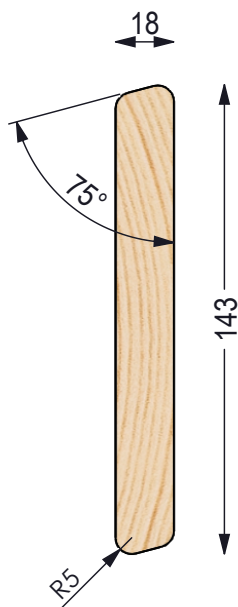

Rhombus 15°

Productblad
maatvoering

Nobel
WOOD

TEK. NR: 44708

BENAMING: Rhombus 15° Afwaterend

WERKENDE MAAT: 18 x 143

EENHEID: mm

DATUM: 14-06-2019

* Vanwege het productieproces kunnen er kleine maatafwijkingen voorkomen

FORECO
houtproducten