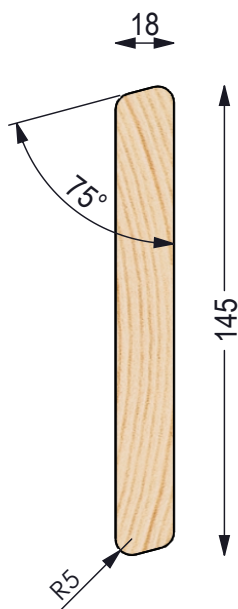

# Rhombus 15°

Productblad  
maatvoering

Waxed  
WOOD

TEK. NR: 44708

BENAMING: Rhombus 15° Afwaterend

WERKENDE MAAT: 18 x 145

EENHEID: mm

DATUM: 14-06-2019

\* Vanwege het productieproces kunnen er kleine maatafwijkingen voorkomen

**FORECO**  
houtproducten